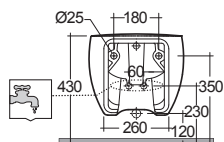

IMPERIA

72808

BIDET SOSPESO 52 cm
HIDDEN FIX

MADE IN UAE