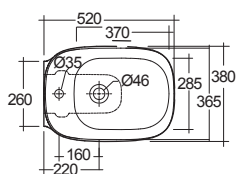

IMPERIA

72808

BIDET SOSPESO 52 cm
HIDDEN FIX

MADE IN UAE