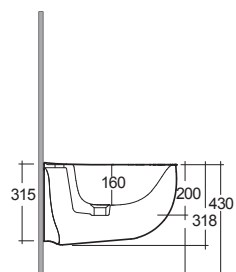

IMPERIA

72808

BIDET SOSPESO 52 cm
HIDDEN FIX

MADE IN UAE